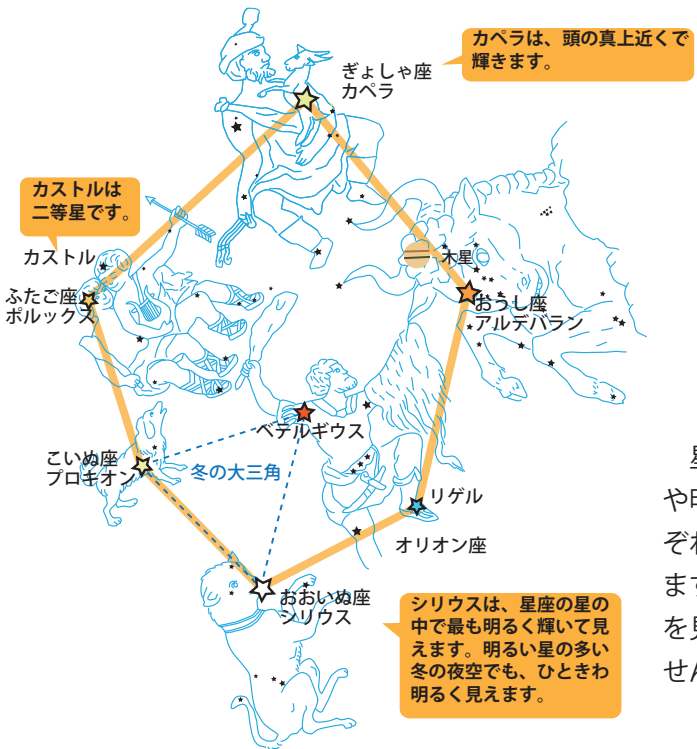

2026  
3月

『冬のダイヤモンドをみつけよう』

2026年3月の星空

上旬 22時ごろ 中旬 21時ごろ 下旬 20時ごろ

冬の星座たちは西の空へ

★一等星を6つ結んだ冬のダイヤモンド

春の足音が聞こえるこの頃ですが、南から西にかけての空には冬の星座が輝きます。冬の星座には明るい星や星雲、星団などの天体がたくさんあります。全天に一等星は21個ありますが、そのうちの7個が西よりの南の空から天頂付近に輝きます。おおいぬ座のシリウスから、オリオン座のリゲル、おうし座のアルデバラン、頭の真上に、ぎよしゃ座のカペラふたご座のポルックス、こいぬ座のプロキオンを結んでできる大きな六角形。これを「冬のダイヤモンド（大六角形）」と呼んでいます。どれも一等星ですが明るさや色はそれぞれ違ってきます。星座の星で一番明るいシリウスは、「焼き焦がすもの」という意味の通り、ギラギラと青白く輝きます。対して、おうし座の右目にあるアルデバランはオレンジ色に見える赤色巨星です。

## ◆今月の天文現象

- 3日 ○満月 / 皆既月食
- 5日 啓蟄 (太陽黄経 345 度)
- 7日 水星が内合
- 11日 ●下弦
- 17日 彼岸の入り
- 19日 ●新月  
春分 (太陽黄経 0 度)
- 22日 海王星が合
- 25日 土星が合
- 26日 ●上弦

地球の赤道を延長した「天の赤道」と太陽の通り道「黄道」が交差した場所を黄経 0 度といい、春分とは太陽が黄経 0 度 (春分点) に到達した瞬間のことをいいます。

## ★PIC UP★天文現象 月が金星に接近

3月3日の夜に皆既月食が起こります。月は、東の空で18時50分に欠け始め、20時04分に皆既食となります。

皆既食となった月は、「赤銅色(しゃくどういろ)」と呼ばれる、赤黒い色に見えます。皆既食は21時03分に終わり、その後は徐々に欠けた部分が小さくなり22時18分に、南東の空で部分食が終わります。

次に日本全国で皆既月食が見られるのは2029年1月1日です。

### ◆今月の見ごろの天体

- ★ 7日・・・木星、天王星 など
- ★ 14日・・・木星、M42(オリオン座) など
- ★ 21日・・・木星、M42 など
- ★ 28日・・・月(月齢9.1)、M45(おうし座) など

**\*観望天体は、天候・混雑状況などにより、変更になることがあります。**