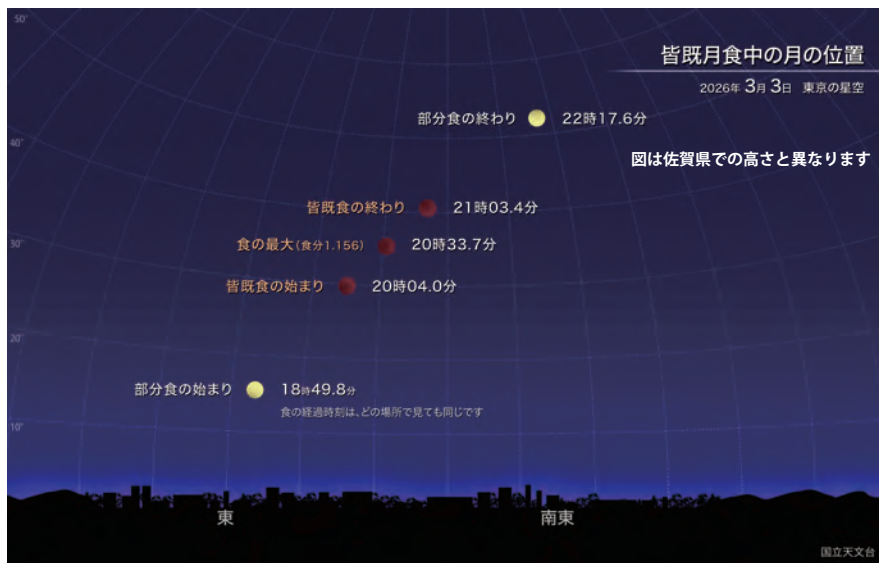

2026  
3月

『冬のダイヤモンドをみつけよう』

2026年3月の星空

上旬 22時ごろ 中旬 21時ごろ 下旬 20時ごろ

冬の星座たちは西の空へ

★一等星を6つ結んだ冬のダイヤモンド

春の足音が聞こえるこの頃ですが、南から西にかけての空には冬の星座が輝きます。冬の星座には明るい星や星雲、星団などの天体がたくさんあります。全天に一等星は21個ありますが、そのうちの7個が西よりの南の空から天頂付近に輝きます。おおいぬ座のシリウスから、オリオン座のリゲル、おうし座のアルデバラン、頭の真上に、ぎよしゃ座のカペラふたご座のポルックス、こいぬ座のプロキオンを結んでできる大きな六角形。これを「冬のダイヤモンド（大六角形）」と呼んでいます。どれも一等星ですが明るさや色はそれぞれ違ってきます。星座の星で一番明るいシリウスは、「焼き焦がすもの」という意味の通り、ギラギラと青白く輝きます。対して、おうし座の右目にあるアルデバランはオレンジ色に見える赤色巨星です。

星たちには色や明るさ、それぞれ個性があります。その様子を見比べてみませんか。

- ★ 1等星
- 2等星
- 3等星
- 4等星
- ※ 星雲星団銀河
- ◎ 変光星

## ◆今月の天文現象

- 3日 ○満月 / 皆既月食
- 5日 啓蟄 (太陽黄経 345 度)
- 7日 水星が内合
- 11日 ●下弦
- 17日 彼岸の入り
- 19日 ●新月  
春分 (太陽黄経 0 度)
- 22日 海王星が合
- 25日 土星が合
- 26日 ●上弦

地球の赤道を延長した「天の赤道」と太陽の通り道「黄道」が交差した場所を黄経 0 度といい、春分とは太陽が黄経 0 度 (春分点) に到達した瞬間のことをいいます。

## ★PIC UP★天文現象 月が金星に接近

3月3日の夜に皆既月食が起こります。月は、東の空で18時50分に欠け始め、20時04分に皆既食となります。

皆既食となった月は、「赤銅色(しゃくどういろ)」と呼ばれる、赤黒い色に見えます。皆既食は21時03分に終わり、その後は徐々に欠けた部分が小さくなり22時18分に、南東の空で部分食が終わります。

次に日本全国で皆既月食が見られるのは2029年1月1日です。