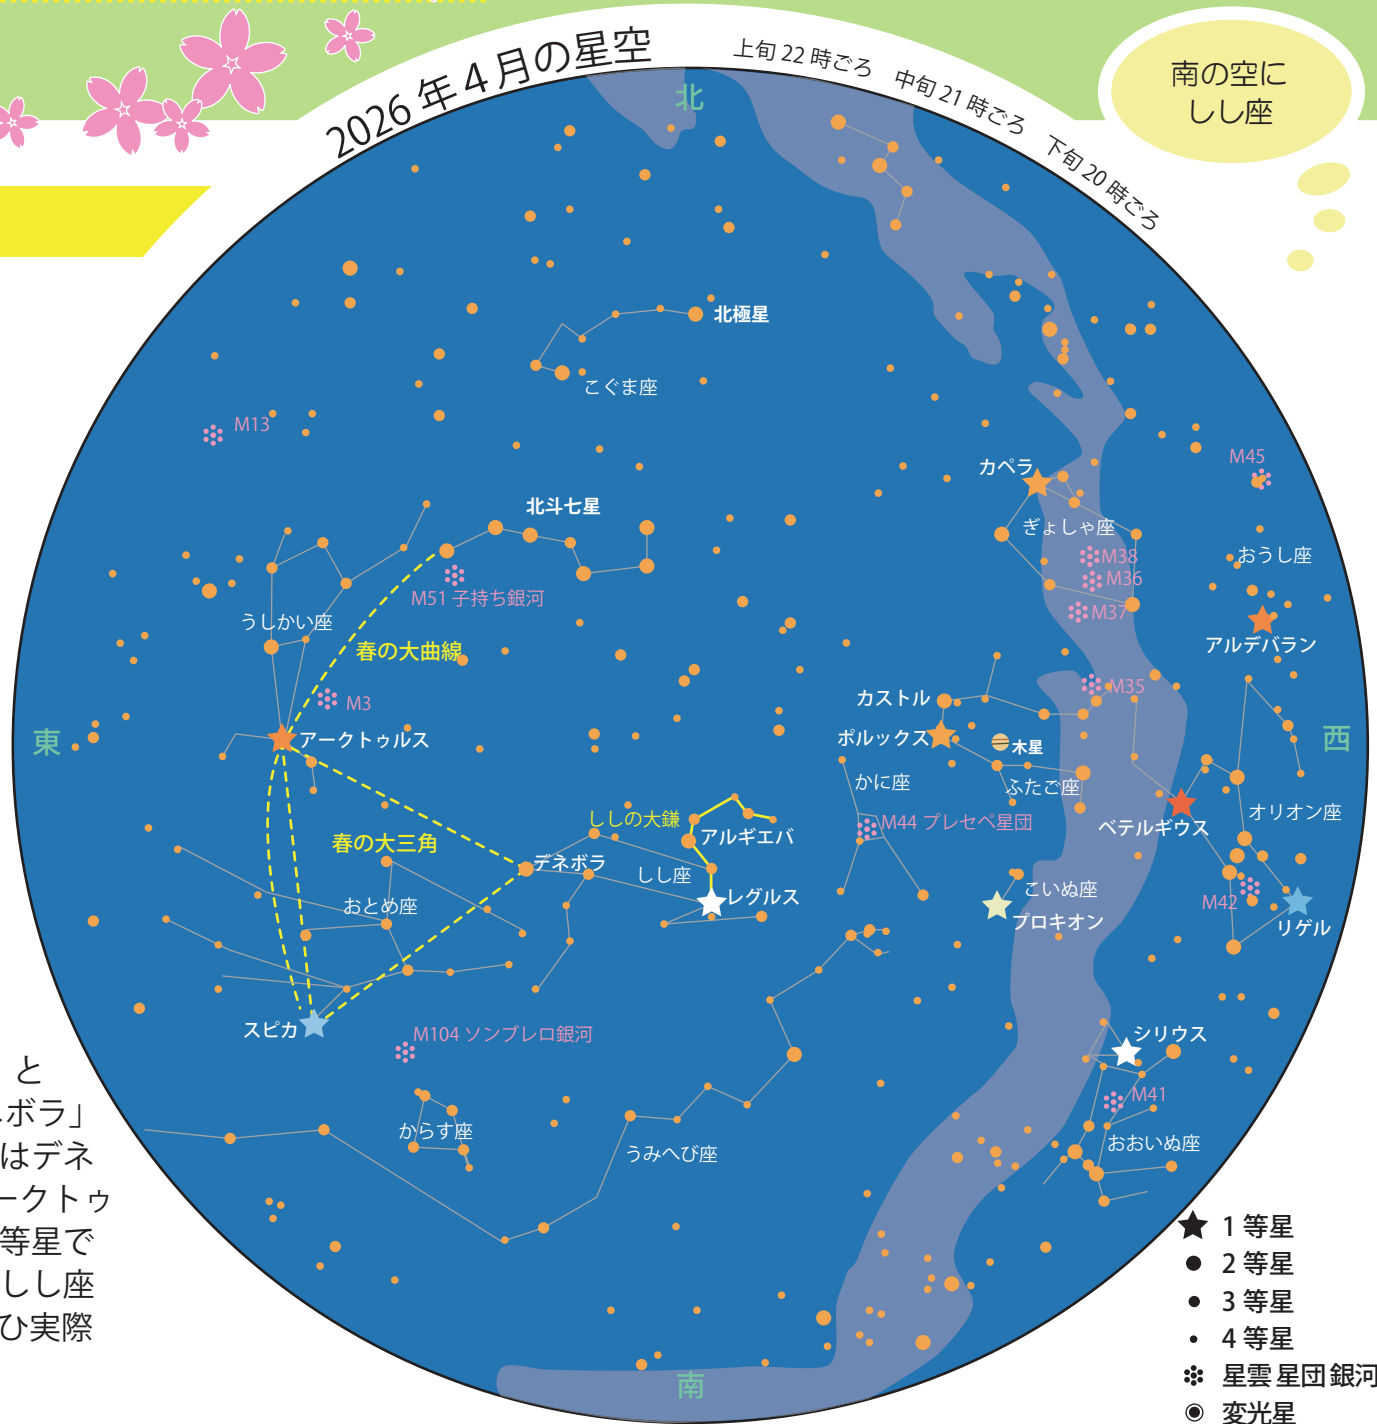

2026  
4月

『しし座を見つけよう』

2026年4月の星空

上旬 22時ごろ  
中旬 21時ごろ  
下旬 20時ごろ

南の空にしし座

★しし座

しし座は、春の代表的な星座の1つです。星占いの星座としてもおなじみですね。1等星レグルスには「小さな王」という意味があります。太陽の通り道(黄道)の上に輝く1等星で、中世ヨーロッパでは王様の運命を占う時に使われていた星でした。「ロイヤルスター」という別名もここから来ています。

ライオンの頭から胸にかけての星の並びは、「？」マークを裏返したようになっており、「ししの大がま」と呼ばれるしし座の目印です。また、おしりの星「デネボラ」は「春の大三角」の1つになっています。春の大三角はデネボラのほかにおとめ座の「スピカ」、うしかい座の「アークトゥルス」で形作られます。スピカとアークトゥルスは1等星ですが、デネボラは2等星で、少し控えめな輝きです。しし座はわりと見つけやすい星の並びをしていますので、ぜひ実際の空で探してみましょう！

## ◆今月の天文現象

- 2日 ○満月
- 4日 水星が西方最大離角
- 5日 清明（太陽黄経 15度）
- 10日 ㊦下弦
- 17日 ●新月  
土用の入り（太陽黄経 27度）
- 20日 穀雨（太陽黄経 30度）
- 23日 5時頃、こと座流星群が極大
- 24日 ㊦上弦

## ★ PICK UP ★天文現象 月が木星に接近

武雄市の日の入り  
4月 22日 18時 56分  
23日 18時 57分

4月の木星は、日没後は空の高い位置で見え、夜遅い時間に北西の方へと沈んでいきます。22日と23日には、月と木星が並んで輝く様子が見られます。24日に上弦となるほぼ半月状の月とマイナス2.1等の明るさで輝く木星が並ぶ様子は、目を引く光景となるでしょう。

木星は、ふたご座に位置しており、ふたご座の1等星のポルックス、2等星のカストルも近くにあるため、月の周りがにぎやかに見えるかもしれません。