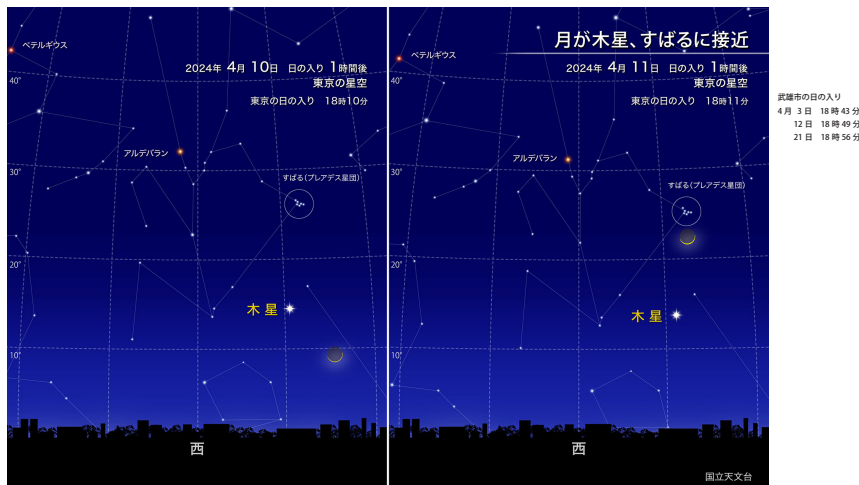

2024
4月

『しし座を見つけよう』

2024年4月の星空

上旬 22時ごろ
中旬 21時ごろ
下旬 20時ごろ

南の空にしし座

★しし座

しし座は、春の代表的な星座の1つです。星占いの星座としてもおなじみですね。1等星レグルスには「小さな王」という意味があります。ちょうど太陽の通り道(黄道)にある1等星で、昔は王様の運命を占う時に使われていた星でした。「ロイヤルスター」という別名もここから来ています。

ライオンの頭から胸にかけての星の並びは、「？」マークを裏返したようになっており、「ししの大がま」と呼ばれるしし座の目印です。また、おしりの星「デネボラ」は「春の大三角」の1つになっています。春の大三角はデネボラのほかにおとめ座の「スピカ」、うしかい座の「アークトゥルス」で形作られます。スピカとアークトゥルスは1等星ですが、デネボラは2等星で、少し控えめな輝きです。しし座はわりと見つけやすい星の並びをしていますので、ぜひ実際の空で探してみましょう！

- ★ 1等星
- 2等星
- 3等星
- 4等星
- ※ 星雲 星団 銀河
- ◎ 変光星

◆今月の天文現象

- 2日 ㊦下弦の月
- 4日 清明 (太陽黄経 15度)
- 9日 ㊦新月 / 皆既日食
(日本では見られない)
- 12日 水星が内合
- 16日 土用の入り / 上弦の月
- 19日 穀雨 (太陽黄経 30度)
- 22日 こと座流星群が極大
- 24日 ㊦満月
- 29日 昭和の日

北米、太平洋など。
佐賀県では見られない。

★ PICK UP ★天文現象 月が木星、すばるに接近

4月の上旬、太陽が沈んだ後の西の低い空で、明るく輝く天体は木星（マイナス2.0等）です。

4月10日には、木星の少し下に、月齢2（新月の翌日）の細い月が見えます。月齢2の月は非常に細く、見られる機会は少ないです。この日はそばに見える木星を目印に探してみてもいいかもしれません。

翌日の11日には、三日月がすばる（プレアデス星団）に近づきます。月とすばるが近づくことは、しばしば起こることですが、満月前後の明るい月が近づくと月が眩しくて、すばるが見えなくなってしまいます。三日月は眩しくないの、月とすばる、両方楽しむことができます。

季節の星座や見ごろの天体をたっぷり紹介します。
天体観望会で観望予定の天体も紹介するので予習できます。
また、そのときどきの天文現象や宇宙の話題もお届けします。

◆天体観望会

+時間：**3月～9月 20時～21時30分** / 10月～2月 19時～20時30分
+観望会は無料。受付は終了時刻の30分前まで。天候不良の場合は中止。

+天体観望会のテーマ ***今後の状況により変更となる場合があります**