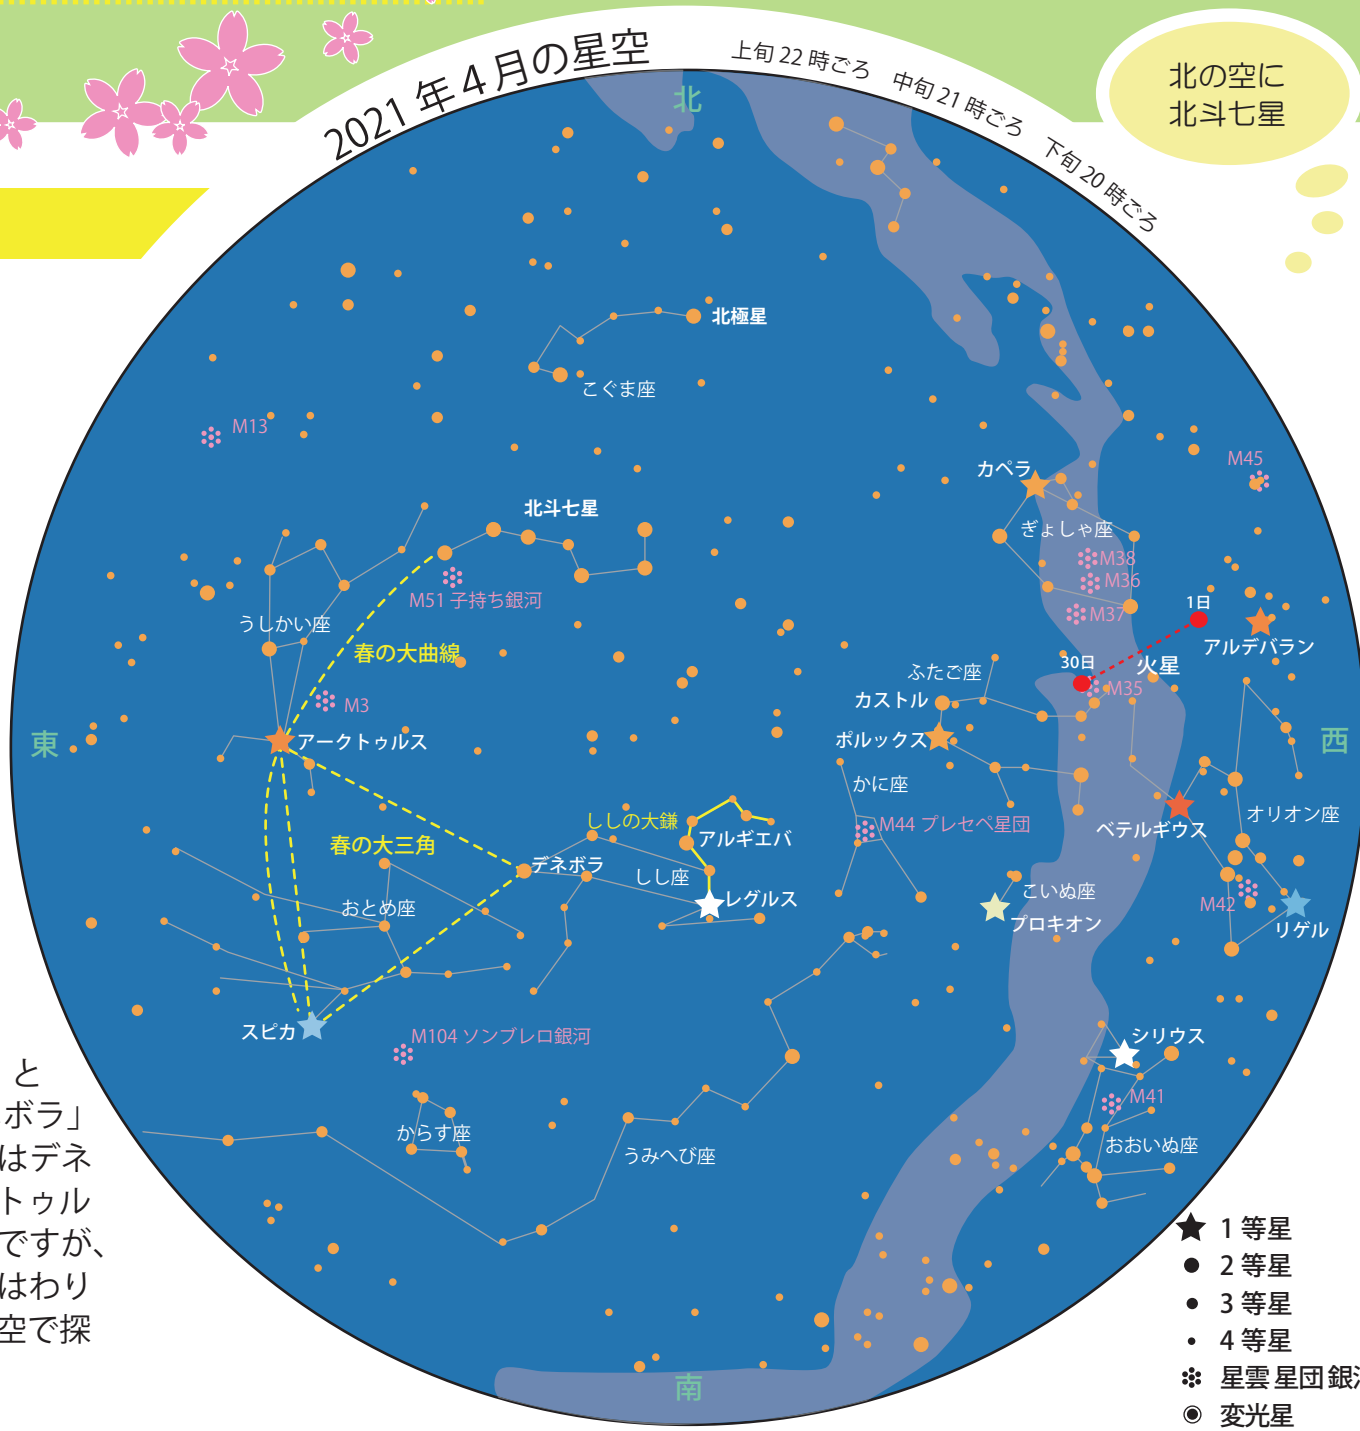

2021  
4月

『しし座を見つけよう』

★しし座

しし座は、春の代表的な星座の1つです。星占いの星座としてもおなじみですね。1等星レグルスは「小さな王」という意味があります。ちょうど太陽の通り道(黄道)にある1等星で、昔は王様の運命を占う時に使われていた星でした。「ロイヤルスター」という別名もここから来ています。

ライオンの頭から胸にかけての星の並びは、「？」マークを裏返したようになっており、「ししの大がま」と呼ばれるしし座の目印です。また、おしりの星「デネボラ」は「春の大三角」の1つになっています。春の大三角はデネボラのほかにおとめ座のスピカ、うしかい座のアークトゥルスで形作られます。スピカとアークトゥルスは1等星ですが、デネボラは2等星で、少し控えめな輝きです。しし座はわりと見つけやすいカタチをしていますので、ぜひ実際の空で探してみましょう！

北の空に  
北斗七星

- ★ 1等星
- 2等星
- 3等星
- 4等星
- ※ 星雲 星団 銀河
- ◎ 変光星

## ◆今月の天文現象

- 4日 清明 (太陽黄経 15度)  
●下弦の月
- 12日 ●新月
- 17日 土用の入り
- 19日 水星が外合
- 20日 穀雨 (太陽黄経 30度)  
●上弦の月
- 22日 4月こと座流星群が極大
- 27日 ○満月

今年のこと座流星群の極大時刻は22日22時頃と夜間であり放射点も見られる時間ですが、月齢11.0の月明かりがあります。月と反対側がこと座の方向になりますので、東側を見るといいでしょう。見ごろとなるのは、22日20時頃から23日夜明けまでです。

## ★ PICK UP ★ 天文現象 月が火星に接近

4月は日の入り後の西の空に1.5等級の明るさの火星が見えています。昨年10月の最接近時の圧倒的な明るさは失われ、オリオン座やぎょしゃ座など周囲の星座の1等星よりも少し暗くなっていますが、まだ楽しめます。

17日にはこの火星と月が接近して見えます。2天体の角距離(天球上での見かけの距離。角度で表す)は1度を切り、月の視直径(見かけの直径のこと。角度で表す)2個分未満の近距離で並んでいます。双眼鏡で見ると月齢5.4の欠けた月の上に赤い惑星が寄り添う様子は視野の中央に収まって楽しい眺めとなるでしょう。