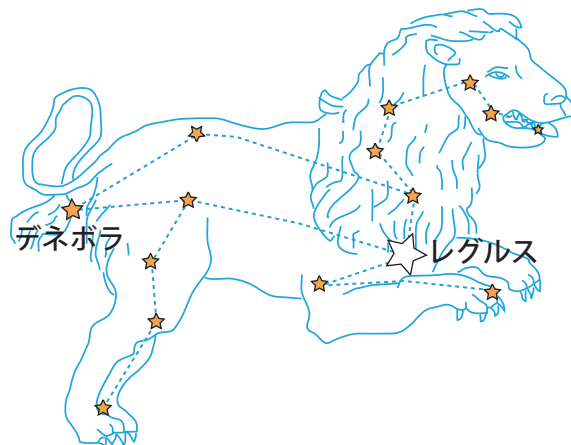

2021  
4月

『しし座を見つけよう』

★しし座

しし座は、春の代表的な星座の1つです。星占いの星座としてもおなじみですね。1等星レグルスは「小さな王」という意味があります。ちょうど太陽の通り道(黄道)にある1等星で、昔は王様の運命を占う時に使われていた星でした。「ロイヤルスター」という別名もここから来ています。

ライオンの頭から胸にかけての星の並びは、「？」マークを裏返したようになっており、「ししの大がま」と呼ばれるしし座の目印です。また、おしりの星「デネボラ」は「春の大三角」の1つになっています。春の大三角はデネボラのほかにおとめ座のスピカ、うしかい座のアークトゥルスで形作られます。スピカとアークトゥルスは1等星ですが、デネボラは2等星で、少し控えめな輝きです。しし座はわりと見つけやすいカタチをしていますので、ぜひ実際の空で探してみましょう！

北の空に  
北斗七星

- ★ 1等星
- 2等星
- 3等星
- 4等星
- ※ 星雲 星団 銀河
- ◎ 変光星

## ◆今月の天文現象

- 4日 清明 (太陽黄経 15度)  
●下弦の月
- 12日 ●新月
- 17日 土用の入り
- 19日 水星が外合
- 20日 穀雨 (太陽黄経 30度)  
●上弦の月
- 22日 4月こと座流星群が極大
- 27日 ○満月

今年のこと座流星群の極大時刻は22日22時頃と夜間であり放射点も見られる時間ですが、月齢11.0の月明かりがあります。月と反対側がこと座の方向になりますので、東側を見るといいでしょう。見ごろとなるのは、22日20時頃から23日夜明けまでです。

## ★ PICK UP ★ 天文現象 月が火星に接近

4月は日の入り後の西の空に1.5等級の明るさの火星が見えています。昨年10月の最接近時の圧倒的な明るさは失われ、オリオン座やぎょしゃ座など周囲の星座の1等星よりも少し暗くなっていますが、まだ楽しめます。

17日にはこの火星と月が接近して見えます。2天体の角距離(天球上での見かけの距離。角度で表す)は1度を切り、月の視直径(見かけの直径のこと。角度で表す)2個分未満の近距離で並んでいます。双眼鏡で見ると月齢5.4の欠けた月の上に赤い惑星が寄り添う様子は視野の中央に収まって楽しい眺めとなるでしょう。